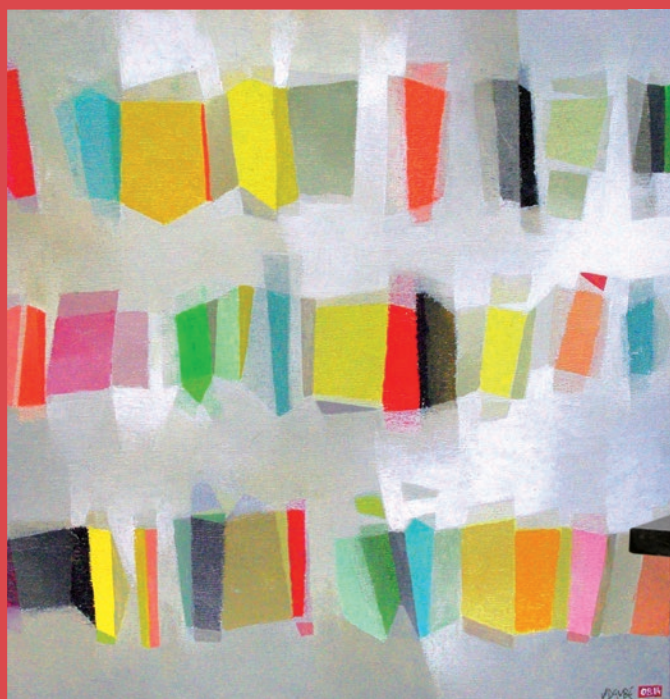

*Sans titre*

Enveloppe Mail-Art / Technique mixte et collage sur papier / Signé dos / 11 x 21,8 cm.

60 / 80 €

264

268

281

TS

TESSIER **TS** SARROU