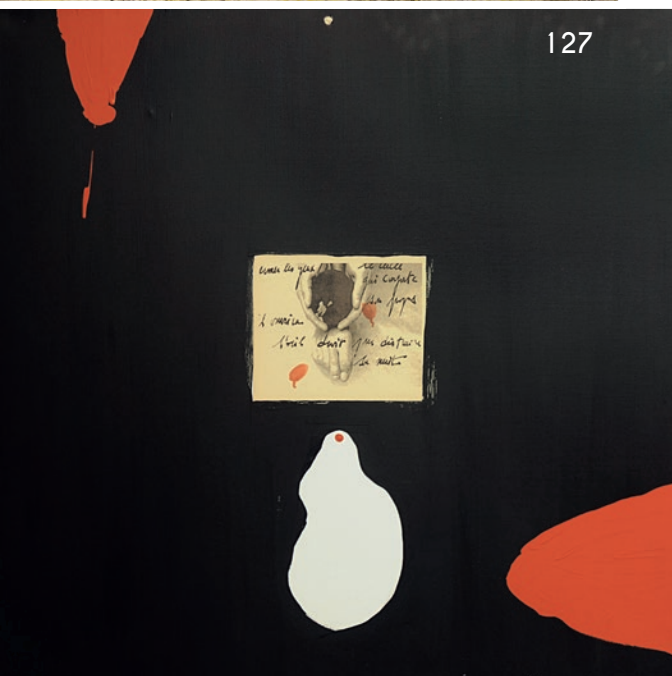

122

128

127

129. LELONG Corinne

Herbier d'été

Technique mixte sur toile.

Monogrammé bas droite / 80 x 80 cm.

900 / 1000 €

130. BRANDES Peter

Isak

Technique mixte sur toile / Signé et daté 1992 en

haut à gauche / Titré et daté au dos.

202 x 150 cm.

REPRO. P.21
1800 / 2000 €

131. VALAT Eric

L'amoureux

Sculpture en fer et bronze à patine brun-cuivré

et yeux de porcelaine / Cœur à patine rouge.

Pièce unique / Signé sur le socle.

50 x 30 x 25 cm.

1300 / 1500 €

132. DOLLÉ LACOUR Monique

Sans titre

Technique sur papier maroufflé sur toile / Signé et

daté 98 en bas à droite / 105,5 x 75 cm.

800 / 900 €

133. GRIOT François-Marie (né en 1951 à Rennes)

Sans titre

Sculpture en bois polychromé / Signé sur le socle.

Hauteur: 136 cm.

REPRO. CI-CONTRE
700 / 800 €

134. LEMAITRE Vincent

APC. 80

Acrylique et papiers collés sur médium / Signé et

daté au dos / 70 x 70 cm.

700 / 800 €

135. PORTEJOIE Nathalie

L'appel du loup

Technique mixte sur toile / SBC / 80 x 60 cm.

REPRO. P.21
700 / 800 €

136. VAN HAARDT Georges

Sans titre

Technique mixte sur papier / SBD / 65 x 50 cm.

Traces de pliures

120 / 150 €

137. DARWICHE Sayed (né en 1949)

Sans titre

Technique mixte sur toile / Signé et daté 1988 au

dos / 162 x 129,5 cm.

800 / 900 €

138. CHAMPIERRE Elisabeth

Sans titre

Huile sur toile / SBD / 30 x 30 cm.

350 / 400 €

139. JEAN Fernand

Sans titre

Technique mixte sur toile / SBC / 92 x 73 cm.

900 / 1000 €

133