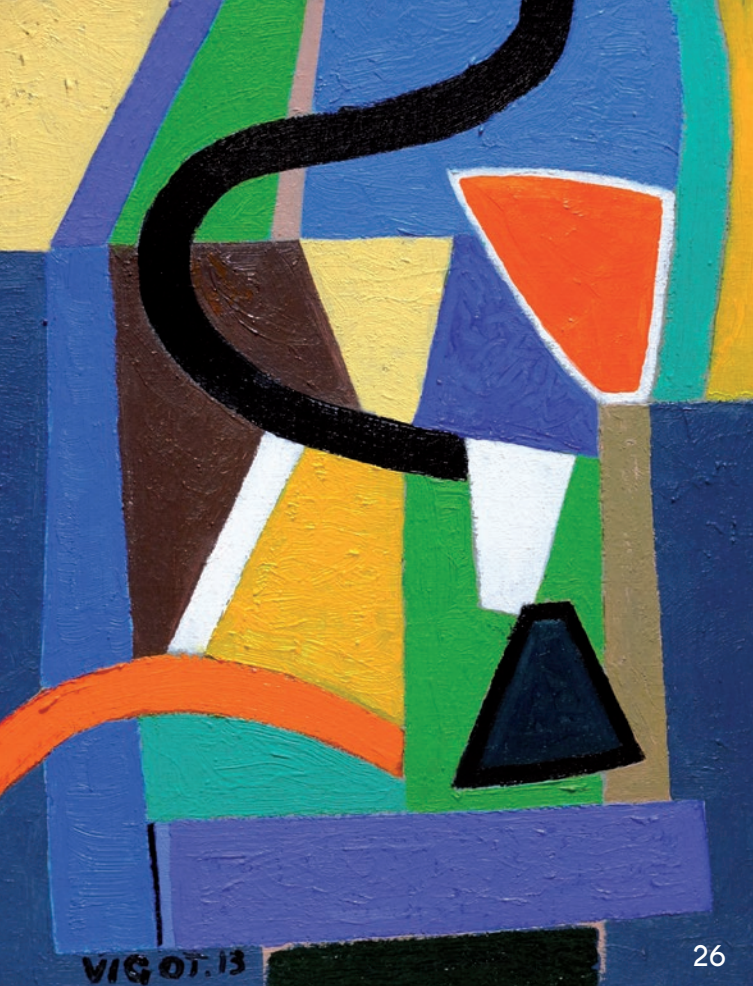

Lithographie en couleur / Epreuve d'artiste.  
SBD / 59 x 39 cm.

150 / 200 €

7. VAN HAARDT Georges

*Sans titre*

Technique mixte sur papier / SBD.  
Contresigné au dos / 65 x 50 cm.

120 / 150 €

26

25