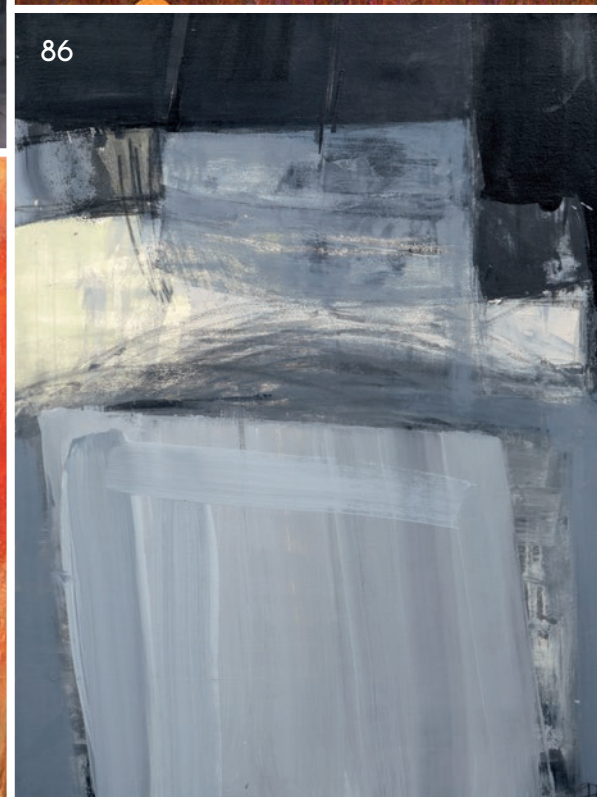

77

76

- 57. LE CARRÉ GALIMARD Simone**  
*Sans titre*  
 Encre sur papier / SBD / 23,5 x 17,5 cm. 300 / 350 €
- 58. BOSCO Nathalie**  
*Sans titre*  
 Technique mixte sur toile / SHD / 20 x 20 cm.  
 Cette œuvre est reproduite en couverture du livre  
 Nathalie Bosco «Regards Croisés». 300 / 350 €
- 59. PÉPÉ VIGNES, Joseph VIGNES dit**  
*Sans titre*  
 Crayon de couleurs et crayon noir sur papier  
 SBD / 32 x 24 cm. 400 / 450 €
- 60. DJIHEM**  
*Les entrelacés*  
 Acrylique sur toile / SBC / 50 x 50 cm. 400 / 450 €
- 61. BOURON Jean-François**  
*Sans titre*  
 Technique mixte sur toile / Signé dos / 70 x 50 cm. 450 / 500 €
- 62. GAGNEUR Dorothée**  
*Scène de chasse I*  
 Acrylique et sable sur papier.  
 Signé dos / 50 x 65 cm. 400 / 450 €
- 63. DOLLÉ LACOUR Monique**  
*Sans titre*  
 Technique sur papier.  
 Signé en bas à droite / 60 x 60 cm. 600 / 700 €
- 64. LEICK Joël**  
*Sans titre*  
 Technique mixte et collage sur panneau bois.  
 Signé au dos / 100 x 100 cm / Légères craquelures. 500 / 600 €
- 65. FLORIDA Emile**  
*Sans titre*  
 Sculpture en acier monochromée en noir et vernie.  
 Signé sur le socle / 36 x 23 x 12 cm. 350 / 400 €
- 66. CHESNÉ Jean-Michel**  
*Grand poisson*  
 Encre sur papier / SBD / 45 x 60 cm. 500 / 600 €
- 67. VIGNAT Félicie**  
*La traversée du désert*  
 Technique mixte sur papier / SBD / 20 x 20 cm. 300 / 350 €
- 68. CEMERSKI Glikor**  
**(né en 1940 en République de Macédoine)**  
*Sans titre*  
 Technique mixte sur toile / Signé et daté 90 en bas  
 à droite / 50 x 61 cm. 800 / 900 €
- 69. NABARUS**  
 060614 - 2  
 Collage et acrylique sur toile / Signé dos / 38 x 46 cm. 300 / 350 €
- 70. DARWICHE Sayed (né en 1949)**  
*Sans titre*  
 Technique mixte sur toile / Signé et daté 26.3.1989  
 au dos / 116 x 73 cm. 600 / 700 €
- 71. NOIREL Marguerite**  
*Outre-scène 24*  
 Sculpture en fer soudé et matériaux divers / Pièce  
 unique / Signé sous le socle / 13 x 15 x 13 cm. 1000 / 1200 €
- 72. OKX Kees**  
*Paysage insolite*  
 Huile sur toile / SBD / 50 x 61 cm. 700 / 800 €
- 73. BERTHIER François**  
*Rouge-gorge V*  
 Technique mixte sur toile / SBC / 20 x 20 cm. 250 / 300 €
- 74. LACROIX Jean-Luc**  
*Maratone*  
 Sculpture en métal soudé et poulie en bois de chêne  
 Monogrammé sur la coiffe / 113 x 37 x 45 cm. 400 / 450 €
- 75. FAHLUN Gaëlle**  
*Vague*  
 Acrylique sur toile / SBD / 50 x 50 cm. 300 / 350 €
- 76. RICOUX André-Marie**  
*Sans titre*  
 Encre de Chine sur papier / SBC / 37 x 32 cm. 300 / 350 €
- 77. ARIZTA Guillermo (né en 1949 au Mexique)**  
*Linéas de las palmas n° 2*  
 Technique mixte sur toile / Signé et daté 91 au dos  
 110 x 94 cm / Légers frottés sur la partie blanche  
 de la toile. 500 / 600 €
- 78. PAINTER Andrew**  
*Elle partait sans sa chaise avec des choses à dire  
 et aussi des choses très importantes à faire*  
 Acrylique sur toile / SBD / 80 x 80 cm. 750 / 850 €
- 79. DAIREAUX Stéphane**  
*Angeel #2*  
 Sculpture en polyester, métal, résine d'inclusion, laiton,  
 cuivre, papier, pigments, poudre de bronze, cire et  
 patinée / Pièce unique / Monogrammé sur la  
 demi-sphère / 63 x 27 x 26 cm. 1000 / 1200 €
- 80. ARNEODO Alain**  
*Sans titre*  
 Enveloppe Mail-Art / Technique mixte sur papier.  
 Signé dos / 22,8 x 16 cm. 90 / 100 €